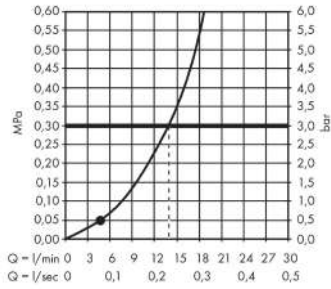

Crometta

Set de douche 1jet avec barre Unica'Croma 65 cm et porte-savon

Surfaces: **blanc/chromé** Numéro d'article: **26533400**

Schéma d'écoulement

Les valeurs de consommation ont été mesurées dans la pratique, avec les robinetteries correspondantes (thermostat/mélangeur/vanne sous crépi)