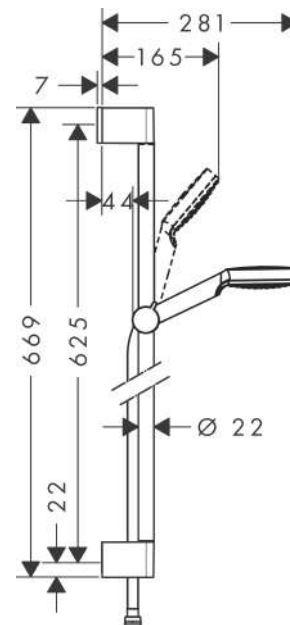

Crometta

Set de douche 1jet avec barre Unica'Croma 65 cm et porte-savon

Surfaces: **blanc/chromé** Numéro d'article: **26533400**

Description

Caractéristiques

- comprenant : douchette, barre de douche, flexible de douche, curseur
- dimension: 100 mm
- jet Rain
- écrou tournant côté douchette évitant la torsion du flexible
- l'angle d'inclinaison coulissant peut être ajusté sur 45°
- débit: 14 l/min sous 3 bars de pression
- barre de 22 mm de large
- E0, C1, A3, U3
- supports muraux synthétique
- ACS 19 ACC NY 347, valide jusqu'au 08.11.2024
- NF_375-M1-19-6

Détails de l'article

GTIN

4011097792040

Technologie

Certificats

Photo du produit

Plan géométral

Crometta

Set de douche 1jet avec barre Unica'Croma 65 cm et porte-savon

Surfaces: **blanc/chromé** Numéro d'article: **26533400**

Schéma d'écoulement

Les valeurs de consommation ont été mesurées dans la pratique, avec les robinetteries correspondantes (thermostat/mélangeur/vanne sous crépi)

Crometta

Set de douche 1jet avec barre Unica'Croma 65 cm et porte-savon

Surfaces: **blanc/chromé** Numéro d'article: **26533400**

Exemple de montage