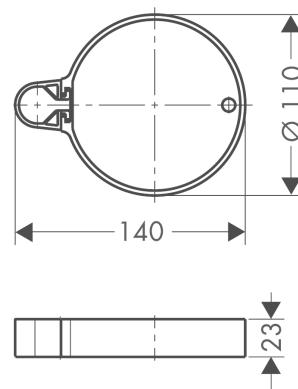

Casetta

Casetta'C. Porte-savon

Surfaces: p.a. Numéro d'article: **28642000**

Description

Caractéristiques

- pour barres de douche de diamètre 18/22/25 mm
- matériau: synthétique
- amovible

Détails de l'article

EAN

4011097533599

Photo du produit

Plan géométral

Casetta
Casetta'C. Porte-savon
Surfaces: p.a. Numéro d'article: **28642000**

Vue éclatée

Année de construction: >08/09

Casetta**Casetta'C. Porte-savon**Surfaces: p.a. Numéro d'article: **28642000****Liste des pièces détachées**

Année de construction: >08/09

Pos.	Description	Numéro d'article	GP	UE
1	clip Casetta, Ø 22 mm	96189000	-	1