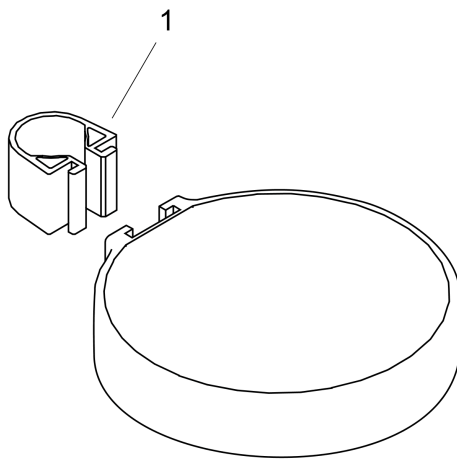

Casetta

Casetta'C. Porte-savon

Surfaces: p.a. Numéro d'article: **28642000**

Description

Caractéristiques

- pour barres de douche de diamètre 18/22/25 mm
- matériau: synthétique
- amovible

Détails de l'article

EAN

4011097533599

Photo du produit

Plan géométral

Casetta
Casetta'C. Porte-savon
Surfaces: p.a. Numéro d'article: **28642000**

Vue éclatée

Année de construction: >08/09

Casetta**Casetta'C. Porte-savon**Surfaces: p.a. Numéro d'article: **28642000****Liste des pièces détachées**

Année de construction: >08/09

Pos.	Description	Numéro d'article	GP	UE
1	clip Casetta, Ø 22 mm	96189000	-	1