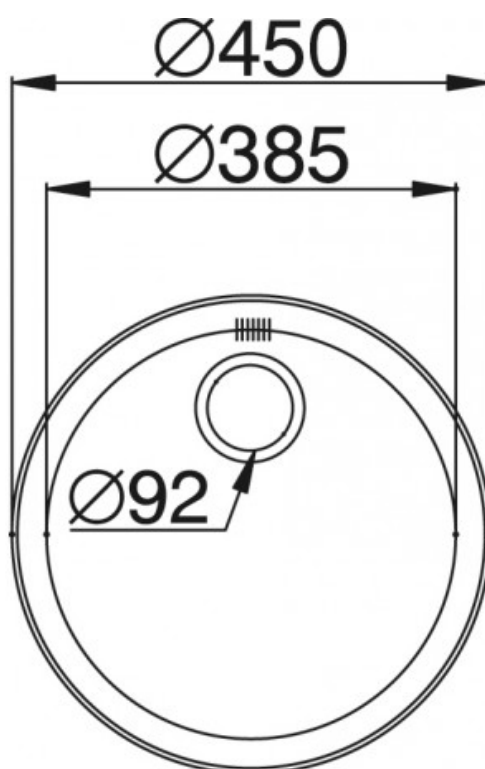

# CUVE RONDE A ENCASTRER

Référence: CR1AR - Code EAN: 3700222300427

EVIER A ENCASTRER

# CUVE RONDE A ENCASTRER

Référence: CR1AR - Code EAN: 3700222300427

## CARACTERISTIQUES

Evier	Inox 18/10 réversible
Bonde	90 à panier inox
Finition	Anti-rayure
Fixation	Se fixe sur un plan de travail
Garantie	Inox 15 ans (corrosion et tenue des soudures)

## DIMENSIONS

Dimension évier (mm - L x P)	Ø 450
Dimension des cuves (mm)	385 x 163
Dimension de découpe	Ø 430
Dimension minimum du meuble	450 mm
Cuve(s)	1
Diamètre de perçage robinet	35 mm

EVIER A ENCASTRER