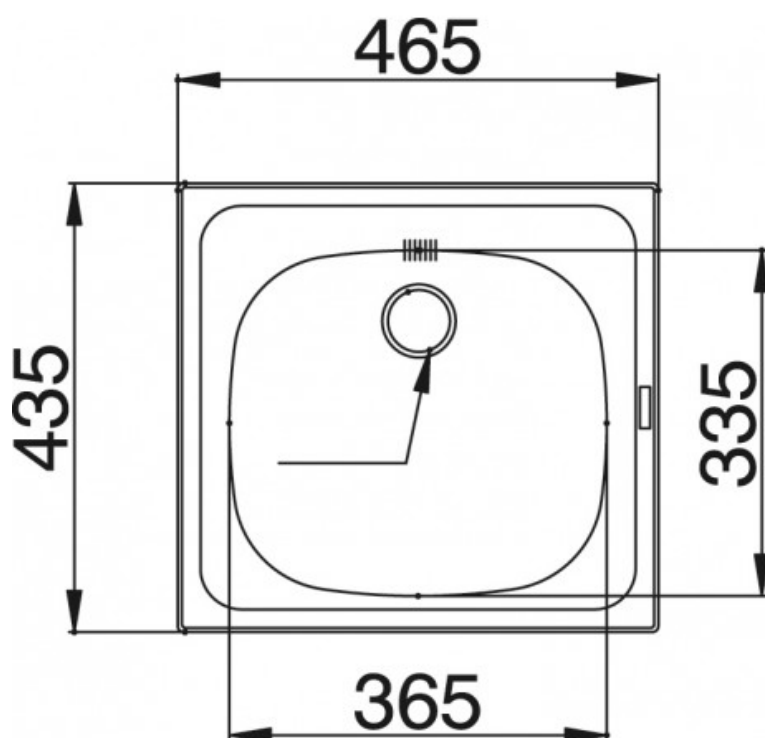

CUVE CARREE A ENCASTRER

Référence: CEB2PB9 - Code EAN: 3700222300342

EVIER A ENCASTRER

CUVE CARREE A ENCASTRER

Référence: CEB2PB9 - Code EAN: 3700222300342

CARACTERISTIQUES

Evier	Inox 18/10 réversible
Bonde	90 à panier inox
Finition	Lisse
Fixation	Se fixe sur un plan de travail
Garantie	Inox 15 ans (corrosion et tenue des soudures)

DIMENSIONS

Dimension évier (mm - L x P)	465 x 435
Dimension des cuves (mm)	365 x 335 x 150
Dimension de découpe	445 x 415
Dimension minimum du meuble	400 mm
Cuve(s)	1
Diamètre de perçage robinet	35 mm

EVIER A ENCASTRER