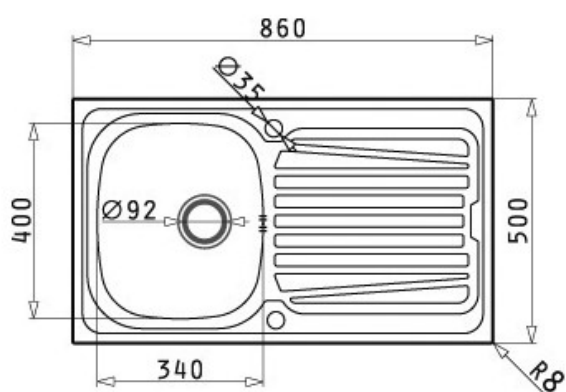

EVIER A ENCASTRER

Référence: SPARTA1P - Code EAN: 3700222300502

EVIER A ENCASTRER

EVIER A ENCASTRER

Référence: SPARTA1P - Code EAN: 3700222300502

CARACTERISTIQUES

Evier	Inox 18/10 réversible
Bonde	90 à panier inox
Siphon	Gain de place (prise lave-vaisselle sur siphon)
Finition	Lisse
Vidage	Automatique
Pré-percé	Oui Ø 35mm
Fixation	Se fixe sur un plan de travail
Garantie	Inox 15 ans (corrosion et tenue des soudures)

DIMENSIONS

Dimension évier (mm - L x P)	860 x 500
Dimension des cuves (mm)	340 x 400 x 150
Dimension de découpe	840 x 480
Dimension minimum du meuble	450 mm
Cuve(s)	1
Diamètre de perçage robinet	35 mm

EVIER A ENCASTRER