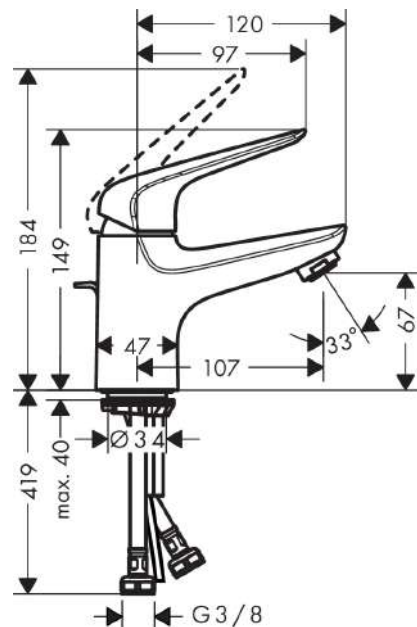

Novus

Mitigeur de lavabo 70, avec tirette et vidage

Surfaces: **chromé** Numéro d'article: **71020000**

Description

Caractéristiques

- comprenant : mitigeur de lavabo, garniture de vidage
- ComfortZone 70
- Longueur 107 mm
- type de jet: jet normal
- débit maximal sous 3 bars de pression: 5 l/min
- cartouche céramique
- limiteur de température réglable
- convient au chauffe-eau instantané
- matériau de la garniture de vidage: métallique
- E00, CH2, A3, U3
- garniture de vidage 1 ¼"
- ACS 17 ACC LY 602, valide jusqu'au 10.10.2022
- NF_375-M1-20-3

Photo du produit

Plan géométral

Novus

Mitigeur de lavabo 70, avec tirette et vidage

Surfaces: chromé Numéro d'article: 71020000

Schéma d'écoulement