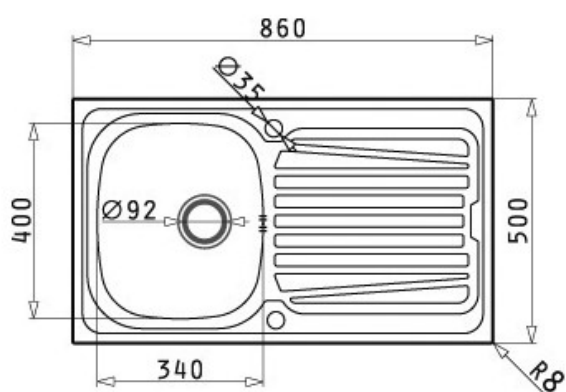

EVIER A ENCASTRER

Référence: SPARTA1AR - Code EAN: 3700222300519

EVIER A ENCASTRER