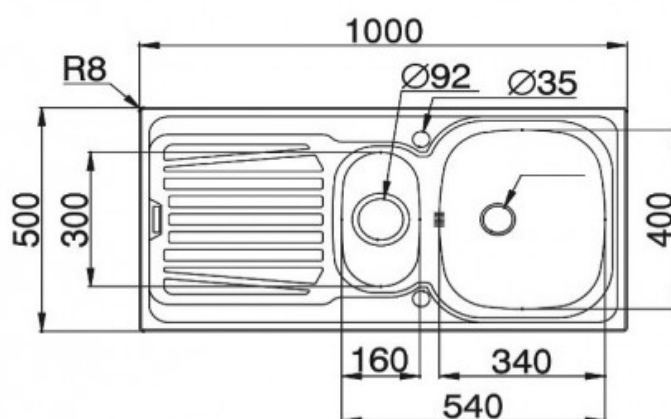

EVIER A ENCASTRER

Référence: SPARTA105AR - Code EAN: 3700222300496

EVIER A ENCASTRER

EVIER A ENCASTRER

Référence: SPARTA105AR - Code EAN: 3700222300496

CARACTERISTIQUES

Evier	Inox 18/10 réversible
Bonde	90 à panier inox
Siphon	Gain de place (prise lave-vaisselle sur siphon)
Finition	Anti-rayure
Vidage	Automatique
Pré-percé	Oui Ø 35mm
Fixation	Se fixe sur un plan de travail
Garantie	Inox 15 ans (corrosion et tenue des soudures)

DIMENSIONS

Dimension évier (mm - L x P)	1000 x 500
Dimension des cuves (mm)	340 x 400 x 150 / 160 x 300
Dimension de découpe	980 x 480
Dimension minimum du meuble	600 mm
Cuve(s)	1 + 1/2
Diamètre de perçage robinet	35 mm