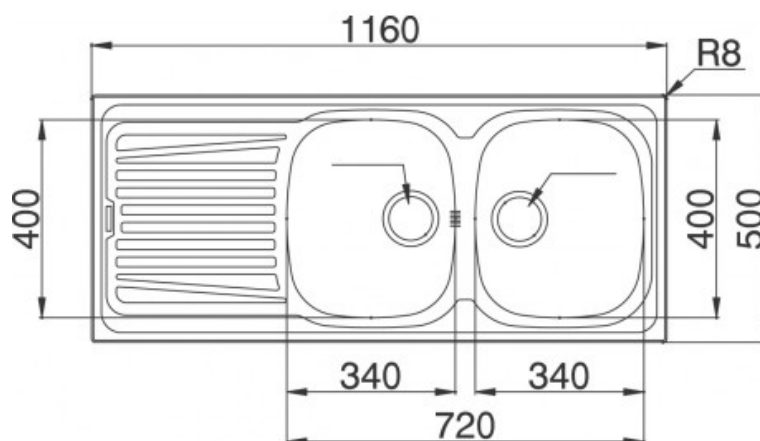

EVIER A ENCASTRER

Référence: SPARTA2P - Code EAN: 3700222300526

EVIER A ENCASTRER

EVIER A ENCASTRER

Référence: SPARTA2P - Code EAN: 3700222300526

CARACTERISTIQUES

Evier	Inox 18/10 réversible
Bonde	90 à panier inox
Siphon	Gain de place (prise lave-vaisselle sur siphon)
Finition	Lisse
Vidage	Automatique
Pré-percé	Oui Ø 35mm
Fixation	Se fixe sur un plan de travail
Garantie	Inox 15 ans (corrosion et tenue des soudures)

DIMENSIONS

Dimension évier (mm - L x P)	1160 x 500
Dimension des cuves (mm)	340 x 400 x 150
Dimension de découpe	1140 x 480mm
Dimension minimum du meuble	800 mm
Cuve(s)	2
Diamètre de perçage robinet	35 mm