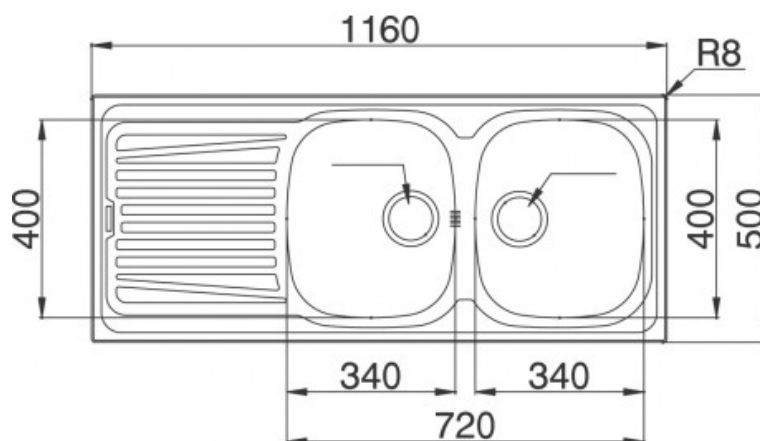

EVIER A ENCASTRER

Référence: SPARTA2AR - Code EAN: 3700222300533

EVIER A ENCASTRER