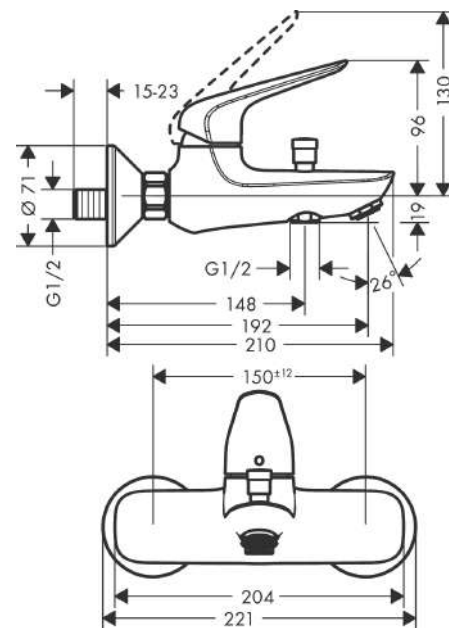

Plan géométral