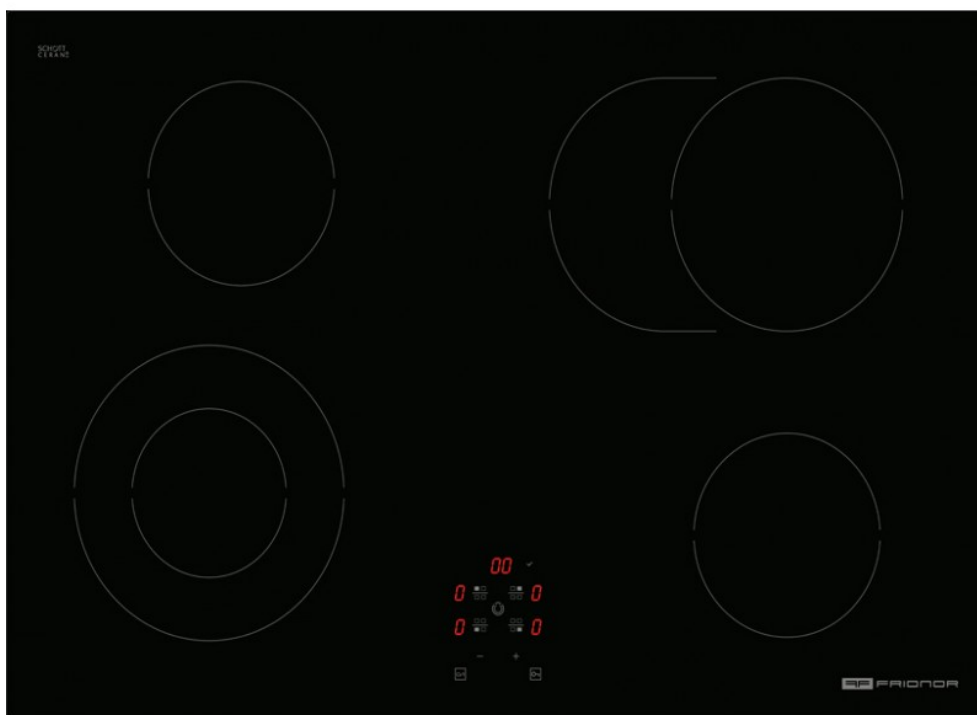

PLAQUE DE CUISSON VITROCERAMIQUE SENSITIVE

Référence: PVS754 - Code EAN: 3700222310969

PLAQUE DE CUISSON

PLAQUE DE CUISSON VITROCERAMIQUE

SENSITIVE

Référence: PVS754 - Code EAN: 3700222310969

DESCRIPTIF TECHNIQUE

Version	Sans cadre
Timer	Oui
On/Off	Oui
Commande	Commande sur le devant touches sensitives (9 niveaux de puissances)
Matière / Couleur	En verre / Noir
Origine	Communauté Européenne
Norme	CE

SECURITE

Témoin de chaleur résiduelle	Oui
Dispositif anti-débordement	Oui
Arrêt automatique	Oui
Sécurité enfant	Oui

PUISSANCE ET TENSION

Puissance maximum	7600 W
Foyer avant droit (Dimension / Puissance)	Ø 145mm 1200W
Foyer arrière droit (Dimension / Puissance)	Ø 170-265 / 1400-2400w
Foyer avant gauche (Dimension / Puissance)	Ø 140 -210 / 1000-2200w
Foyer arrière gauche (Dimension / Puissance)	Ø 180 - 1800w
Réseau électrique	220-240V, 50/60 Hz