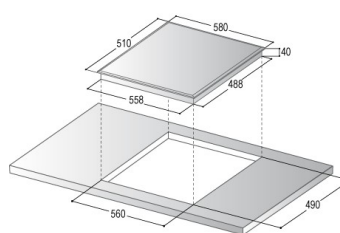

# PLAQUE VITRO 3 ZONES

Référence: PVM583 - Code EAN: 3700222310945

PLAQUE DE CUISSON

## PUISSANCE ET TENSION

Puissance maximum	5300W
Zone de cuisson avant gauche	Ø 210mm: 2300W
Zone de cuisson avant	Ø 145mm : 1200W
Zone de cuisson arrière	Ø 180mm : 1800W
Réseau électrique	220-240V, 50/60 Hz

## VOLUMES, POIDS ET DIMENSIONS

Produit (mm)	580 x 510
Emballage (mm)	590 x 680 x 140
Encastrement (mm)	L 560 x P 490
Poids BRUT (Kg)	9.3
Poids NET (Kg)	8.00

PLAQUE DE CUISSON