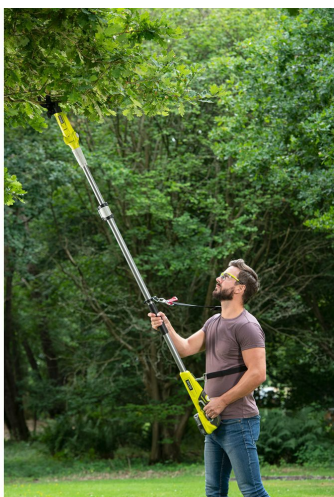

Coupe-branches télescopique 18V ONE+™ (vendu sans batterie ni chargeur) RY18PLA-0

RYOBI

18V ONE+

18V ONE+ 3 ANS DE GARANTIE

- CONCEPT 18V ONE+™ : coupe-branches télescopique alimenté par une batterie Lithium+ 18V ONE+™ compatible avec tous vos outils de bricolage, de jardinage et bien plus encore. Idéal pour la taille, le petit élagage, l'ébranchage et le travail de longue portée
- Tube télescopique pour un outil ajustable de 190 à 270 cm offrant une plus grande portée d'action quelque soit la taille de l'utilisateur
- Lames haute qualité Bypass, avec une capacité de coupe de 32 mm, pour une coupe nette des branches et une finition impeccable tout en préservant la plante
- Coupe rapide, sans effort, et efficace en moins de 3 secondes avec une puissance de coupe de 250 Nm
- Tête de coupe articulée de 75° à 150° pour accéder et couper facilement les branches quelque soit leur inclinaison

Angle de Coupe	150°
Capacité batterie (Ah)	-
Capacité de coupe (mm)	32
Chargeur inclus	Non
Code EAN	4892210182562
Emballage	Carton
Livré avec	Harnais bretelle
Longueur (m)	1.9 - 2.7
Nombre de batterie(s)	0
Poids [sans batterie] [Kg]	3.5
Poids avec batterie (EPTA) (kg)	3.9
Puissance	18V
Puissance	18V
Puissance de coupe [Nm]	250
Réf	5133004575
Type de lames	Bypass