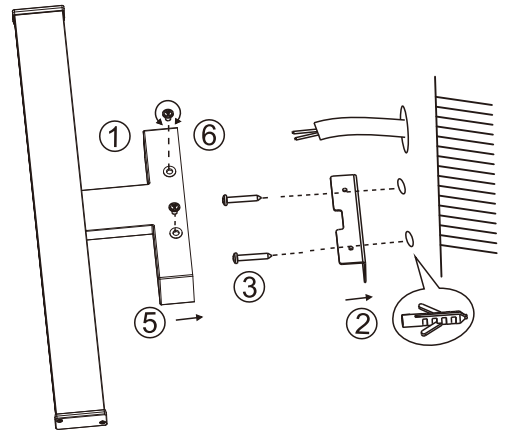

LED mirror lamp

Art.-Nr.: 98907/98908

2X

2X

Nicht enthalten (Not included)

A

OFF

B

C

C

22mm
5mm

OK

D

ON

制作要求：

材质：80g双胶纸

印刷：单色黑色印刷，灰色#eaeaea

尺寸：210*285mm A4单面

料号：