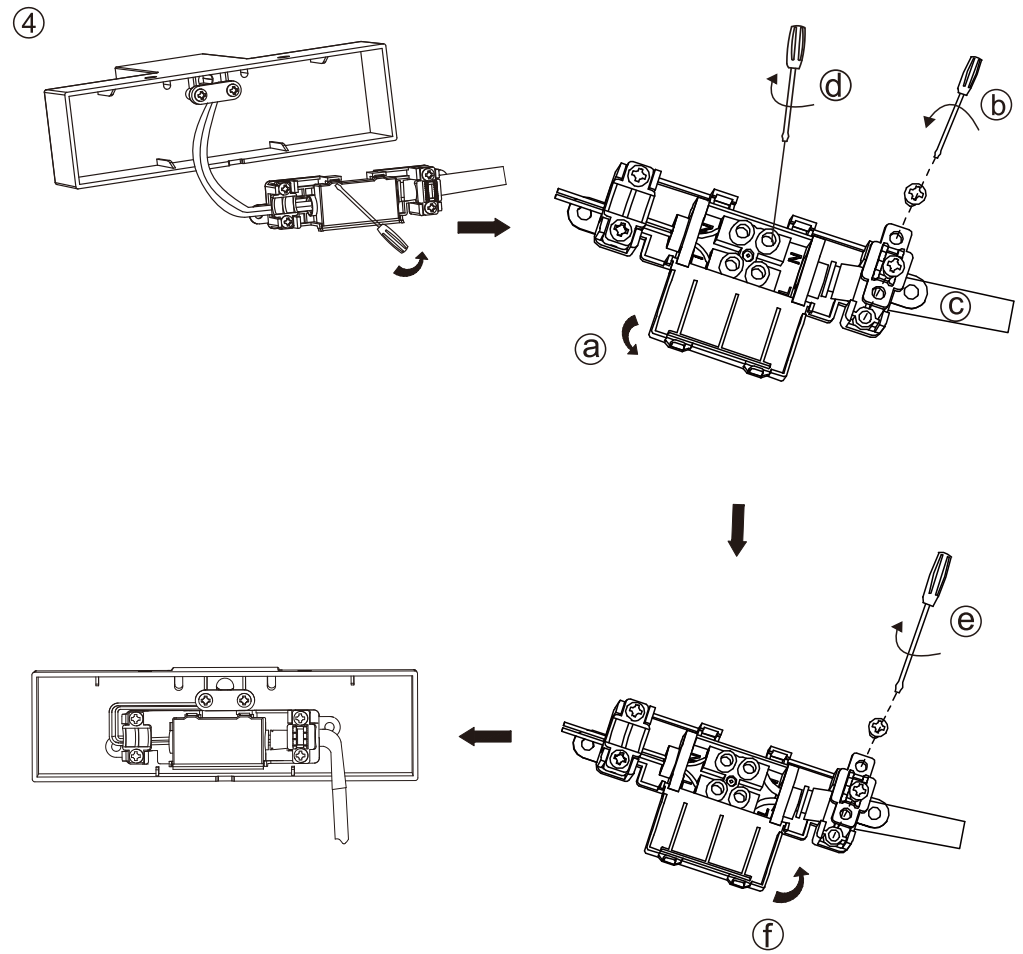

LED mirror lamp

Art.-Nr.: 98907/98908

2X

2X

Nicht enthalten (Not included)

A

OFF

B

C

C

22mm
5mm

OK

D

ON

制作要求：

材质：80g双胶纸

印刷：单色黑色印刷，灰色#eaeaea

尺寸：210*285mm A4单面

料号：