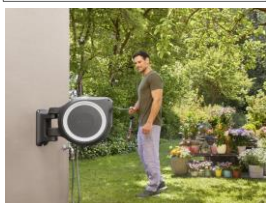

Présentation produit

Le dévidoir automatique mural RollUp XL 35 m est idéal pour les grands jardins. C'est une solution d'arrosage ou de nettoyage toujours prête à l'action, très facile à dérouler et à enrouler. Arroser son jardin n'a jamais demandé si peu d'effort. La protection anti-gel et anti-UV vous assure une utilisation tout au long de l'année. Le ressort haute qualité, le frein centrifuge et les intervalles de verrouillage réguliers garantissent une manipulation confortable, fiable et sécurisée.

Image du produit

Description

Ref Gardena	18632-20
Désignation	Dévidoir automatique mural RollUp XL 35m
EAN gencod	4078500052078
Conditionnement	1
PNC	970 474 301

Bénéfices produit

RollControl et ressort de haute qualité

Verrouillage à intervalles réguliers

Pratique et compact

Technologie durable

Caractéristiques

Caractéristiques

Livré avec

Dimensions produit

Dimensions packaging