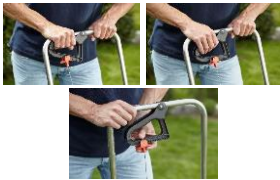

Présentation produit

L'épandeur XL avec une capacité de 18 L est l'outil idéal pour semer, fertiliser ou déneiger sur des surfaces jusqu'à 800 m². Il est utilisable de façon universelle toute l'année. Plus besoin de se baisser pour ouvrir et régler le dosage. Son déflecteur ajustable garantit un épandage précis. L'ouverture / fermeture et le dosage au niveau de la poignée ainsi que les roues profilées assurent un épandage homogène.

Image du produit

Description

Réf. GARDENA	436-20
Désignation	Épandeur XL
EAN gencod	4 078 500 033 190
Conditionnement	1
PNC	967 676 201

Bénéfices produit

Réglage au niveau de la poignée

Poignée pour contrôler manuellement l'ouverture et la fermeture.

Plus besoin de se baisser. Attache d'ajustement pour doser tout en restant debout.

Défecteur ajustable

Défecteur pour un épandage précis et bien orienté.

Épandeur particulièrement stable

Le tube aluminium en U, le câble en acier inoxydable et la cale assurent une meilleure stabilité.

Roues profilées

Les roues profilées garantissent une bonne traction et une bonne adhérence au sol.

Caractéristiques

Caractéristiques techniques

Largeur d'épandage	1,5 - max. 6 m (en fonction de la vitesse de marche et du type de produit)
Capacité	18 L
Surface de pelouse conseillée	jusqu'à 800 m ²
Fonction ouverture/fermeture en position debout	Tirez la poignée pour épandre, relâchez pour stopper l'écoulement
Réglage du dosage debout	10 niveaux
Défecteur ajustable	•
Roues profilées	•
Deux roues motrices	•
Tube aluminium en forme de U	•
Câble central en acier inoxydable	•
Nettoyage facile à l'eau	•
Distribution d'engrais solides et de granulés	•
Distribution de semences de gazon et de sel de déneigement	•
Matériaux	Plastique haute qualité, résistant à la corrosion et incassable