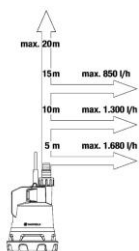

Caractéristiques

Usage	Pour évacuer, transvaser et pomper de l'eau claire à légèrement chargée	
Caractéristiques techniques	Puissance et capacité de la batterie	Li-ion 18V, 2,5Ah
	Temps de charge de la batterie (avec chargeur standard)	Environ 2h
	Indicateur LED : affichage de l'état de charge de la batterie	Oui
	Modes de puissance et autonomies	3 modes 1100 l/h - 0,40 bar - 65 min. 1700 l/h - 1,3 bar - 35 min. 2000 l/h - 2,0 bar - 18 min.
	Débit max.	2 000 l/h
	Pression max.	2 bar
	Profondeur d'immersion max.	1,8 m
	Hauteur d'aspiration jusqu'à	5 mm
	Diamètre max. des particules	0,5 mm
	Fonction minuterie	5 - 10 - 15 min
	Coffre à batterie détachable et crochet de fixation	Oui
	Disjoncteur thermique : protection contre la surchauffe du moteur	Oui
	Température max du liquide	35°C
Nombre de sorties d'eau	1	
Filetage de raccordement	33,3 mm (G1")	
Câble d'alimentation	2 m H07 RN-F	
Liquide refoulé	eau claire, légèrement chargée	
Dimensions produit	Longueur (en mm)	140
	Hauteur (en mm)	270
	Largeur (en mm)	140
	Poids avec batterie (en kg)	2,3
Dimensions packaging	Longueur (en mm)	256
	Hauteur (en mm)	305
	Largeur (en mm)	194