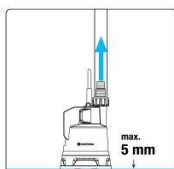

Caractéristiques

Usage	Pour évacuer, transvaser et pomper de l'eau claire à légèrement chargée	
Caractéristiques techniques	Puissance et capacité de la batterie	Li-ion 18V, 2,5Ah
	Temps de charge de la batterie (avec chargeur standard)	Environ 2h
	Indicateur LED : affichage de l'état de charge de la batterie	Oui
	Modes de puissance et autonomies	3 modes 1100 l/h - 0,40 bar - 65 min. 1700 l/h - 1,3 bar - 35 min. 2000 l/h - 2,0 bar - 18 min.
	Débit max.	2 000 l/h
	Pression max.	2 bar
	Profondeur d'immersion max.	1,8 m
	Hauteur d'aspiration jusqu'à	5 mm
	Diamètre max. des particules	0,5 mm
	Fonction minuterie	5 - 10 - 15 min
	Coffre à batterie détachable et crochet de fixation	Oui
	Disjoncteur thermique : protection contre la surchauffe du moteur	Oui
	Température max du liquide	35°C
Nombre de sorties d'eau	1	
Filetage de raccordement	33,3 mm (G1")	
Câble d'alimentation	2 m H07 RN-F	
Liquide refoulé	eau claire, légèrement chargée	
Dimensions produit	Longueur (en mm)	140
	Hauteur (en mm)	270
	Largeur (en mm)	140
	Poids avec batterie (en kg)	2,3
Dimensions packaging	Longueur (en mm)	256
	Hauteur (en mm)	305
	Largeur (en mm)	194