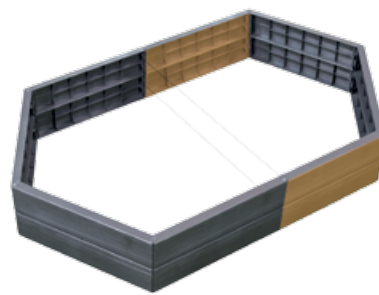

Cultiver vos plantes et légumes même avec peu d'espace grâce au carré potager **ERGO**.
 Totalement modulable, il s'adapte à la surface disponible et au type de plantation.

PRODUIT

- Système modulaire
- Excellent rapport qualité/prix
- Montage simple et rapide sans outils
- Peut également être utilisé en composteur
- Esthétique : surface imitation bois
- Traité anti-U.V.
- Livré avec système de fixation
- Le set d'appoint permet d'augmenter la surface au sol du set de base

2 sets de base empilés

Set de base complété d'un set d'appoint

INFORMATIONS :

Désignation	Contient	Réf	Gencod
Kit Carré Potager ERGO 2 sets de base	- 2 x set de base (6 parois + systèmes de fixation)	995213	4 023 122 218 401
Kit Carré Potager ERGO 2 sets de base + 2 sets d'appoint	- 2 x set de base (6 parois + systèmes de fixation) - 2 x set d'appoint (2 parois + 2 adaptateurs + câble de maintien)	995212	4 023 122 218 395