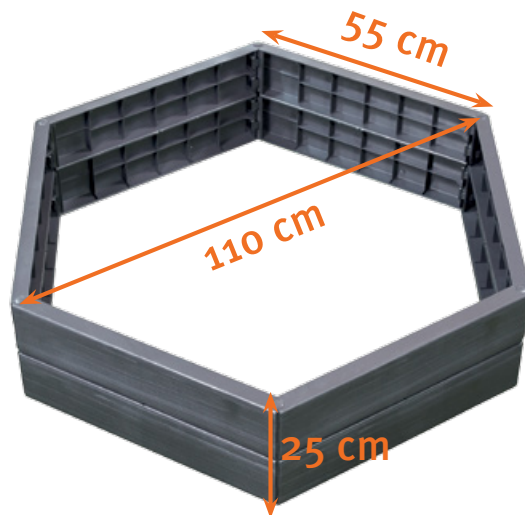

Cultiver vos plantes et légumes même avec peu d'espace grâce au carré potager **ERGO**.
 Totalement modulable, il s'adapte à la surface disponible et au type de plantation.

PRODUIT

- Système modulaire
- Excellent rapport qualité/prix
- Montage simple et rapide sans outils
- Peut également être utilisé en composteur
- Esthétique : surface imitation bois
- Traité anti-U.V.
- Livré avec système de fixation
- Le set d'appoint permet d'augmenter la surface au sol du set de base

2 sets de base empilés

Set de base complété d'un set d'appoint

INFORMATIONS :

Désignation	Contient	Réf	Gencod
Kit Carré Potager ERGO 2 sets de base	- 2 x set de base (6 parois + systèmes de fixation)	995213	4 023 122 218 401
Kit Carré Potager ERGO 2 sets de base + 2 sets d'appoint	- 2 x set de base (6 parois + systèmes de fixation) - 2 x set d'appoint (2 parois + 2 adaptateurs + câble de maintien)	995212	4 023 122 218 395