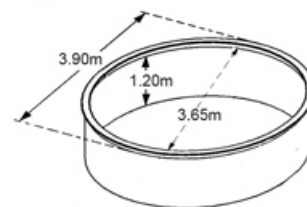

PISCINE MÉTAL HORS SOL SAPHIR

Piscine métal hors sol SAPHIR 3,90 x 1,20 m

RÉFÉRENCE : PI8700-1

GARANTIE

Sur le bassin et tous les équipements (hors pièces d'usure)

DESSCRIPTIF

Piscine métal hors sol SAPHIR de 3,90 x 1,20 m (int. 3,65 m)

Paroi en acier ondulé galvanisé à chaud, pré-laquée.
 Poteaux verticaux en acier galvanisé à chaud et laqués.
 Margelles largeur 15 cm.
 Pré-découpe skimmer et buse de refoulement.
 Liner 50/100ème (42,5/100ème), coloris bleu uni, traité anti-UV, soudé haute fréquence.
 Tapis de sol.
 Échelle sécurité 1,30 m. 2 x 4 marches sans plate-forme, acier galvanisé et laqué blanc, marches plastiques antidérapantes.
 Kit de filtration 4 m³/h

Caractéristiques techniques :

Dimensions hors tout extérieures (diam. x h) : 3,90 x 1,20 m
 Diamètre intérieur : 3,65 m
 Capacité en eau : 11 m³
 Profondeur d'eau : 1,10 m

INFORMATIONS TECHNIQUES

PRODUIT		COLIS	Colis 1	Colis 2	Colis 3	Colis 4
(L x l x h)	390 x 390 x 120	(L x l x h)	80 x 80 x 202	---	---	---
	Non communiqué		1,43 m ³	---	---	---
	139 Kg		144,8 Kg	---	---	---