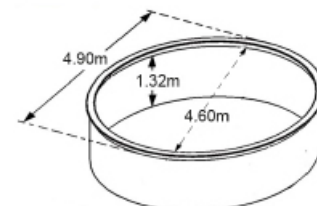

**PISCINE MÉTAL HORS SOL ASPECT BOIS OSMOSE 4,90 X 1,32 M**

Piscine métal hors sol aspect bois OSMOSE 4,90 x 1,32 m

RÉFÉRENCE : PI9510-10

**GARANTIE**

Sur le bassin et tous les équipements (hors pièces d'usure)

**DESSCRIPTIF**

Piscine métal hors sol aspect bois OSMOSE de 4,90 x 1,32 m (int. 4,60m)

PISCINE OSMOSE : LA BEAUTÉ DU BOIS, LA SOLIDITÉ DU MÉTAL !

**Les PLUS de cette piscine :**

- + Une finition aspect bois pour une très belle intégration.
- + Aucun entretien à prévoir.
- + Très grande qualité, robustesse exceptionnelle !
- + Facilité de montage.

**Informations complémentaires :**

Paroi aspect bois en acier ondulé galvanisé à chaud, pré-laquée.  
Margelles largeur 18 cm.  
Pré-découpe skimmer et buse de refoulement.  
Liner 50/100ème (42,5/100ème), traité anti-UV, soudé haute fréquence.  
Tapis de sol feutre épais (150 g/m<sup>2</sup>) en fibre de polyester.  
Deux vannes 1/4 de tour pour le nettoyage du filtre.  
Échelle sécurité 1,40 m. 2 x 4 marches avec plate-forme, acier galvanisé et laqué blanc, marches plastiques antidérapantes.  
Kit de filtration 6 m<sup>3</sup>/h

**Caractéristiques techniques :**

Dimensions hors tout extérieures (diam. x h) : 4,90 x 1,32 m  
Diamètre intérieur : 4,60 m  
Capacité en eau : 20 m<sup>3</sup>  
Profondeur d'eau : 1,20 m

**INFORMATIONS TECHNIQUES**