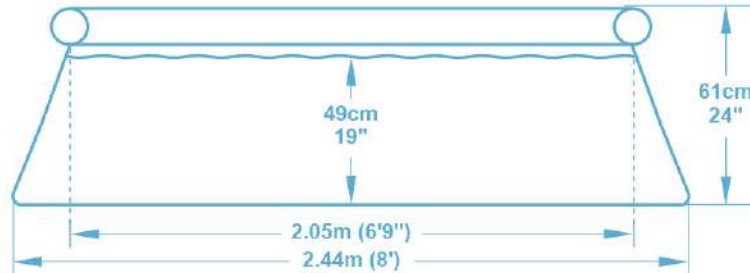

SETUP TIME
 Temps de montage
 Tiempo de montaje
 Montagezeit
 Montagetijd
 Tempo di montaggio
 Czas montażu

ITEM · Article · Artículo · Artikel · Artikel · Prodotto · Artykuł

57450
 244 x 61cm
 8' x 24"
 FAST SET™
 8,04kg
 17,72lb