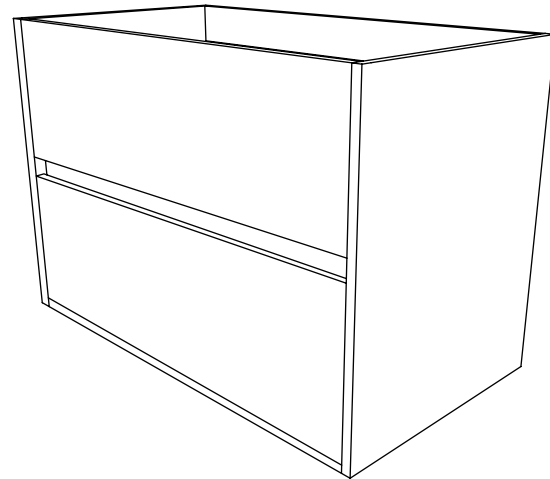

Des histoires de salle de bain

www.aurlane.fr

ATOS G2 60 / 80

suspendu / suspenso / wall mounted / suspendido

Réf.: LAV677 / LAV678 / LAV679 / LAV680