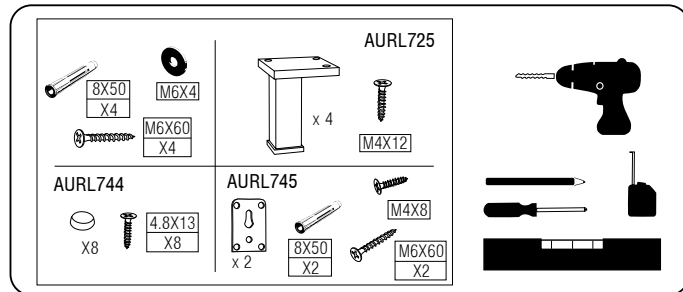

Des histoires de salle de bain

www.aurlane.fr

ATOS 35x150

Colonne / Coluna / Tall unit / Armario pie

Réf.: LAV685/ LAV686

I A I

1 2

I B I

1 2

Pour votre sécurité, il est obligatoire de fixer votre colonne avec les pièces fournies ; veuillez à utiliser des fixations adaptées à votre support mural.

AURL745

Para sua segurança é obrigatória a aplicação dos suportes na coluna e à parede.