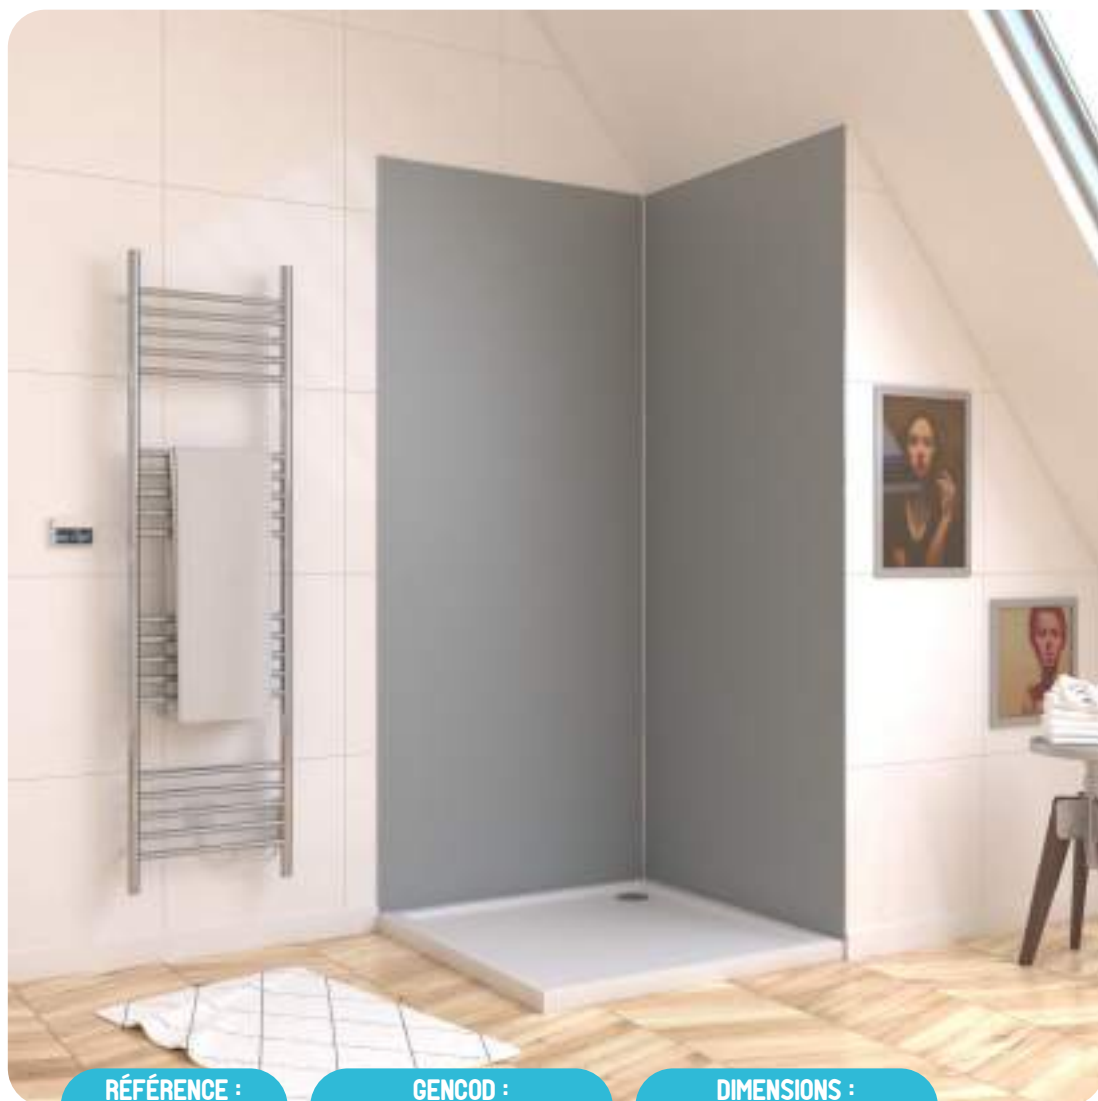

PANNEAU MURAL ALUCOLORS SILVER 90X210CM / ALUCOLORS WALL PANEL

AURLANE

RÉFÉRENCE :
FAC706

GENCOD :
3700710253785

DIMENSIONS :
90X210X0.3 CM

CARACTÉRISTIQUES TECHNIQUES

90X210 CM

DES HISTOIRES DE SALLE DE BAINS