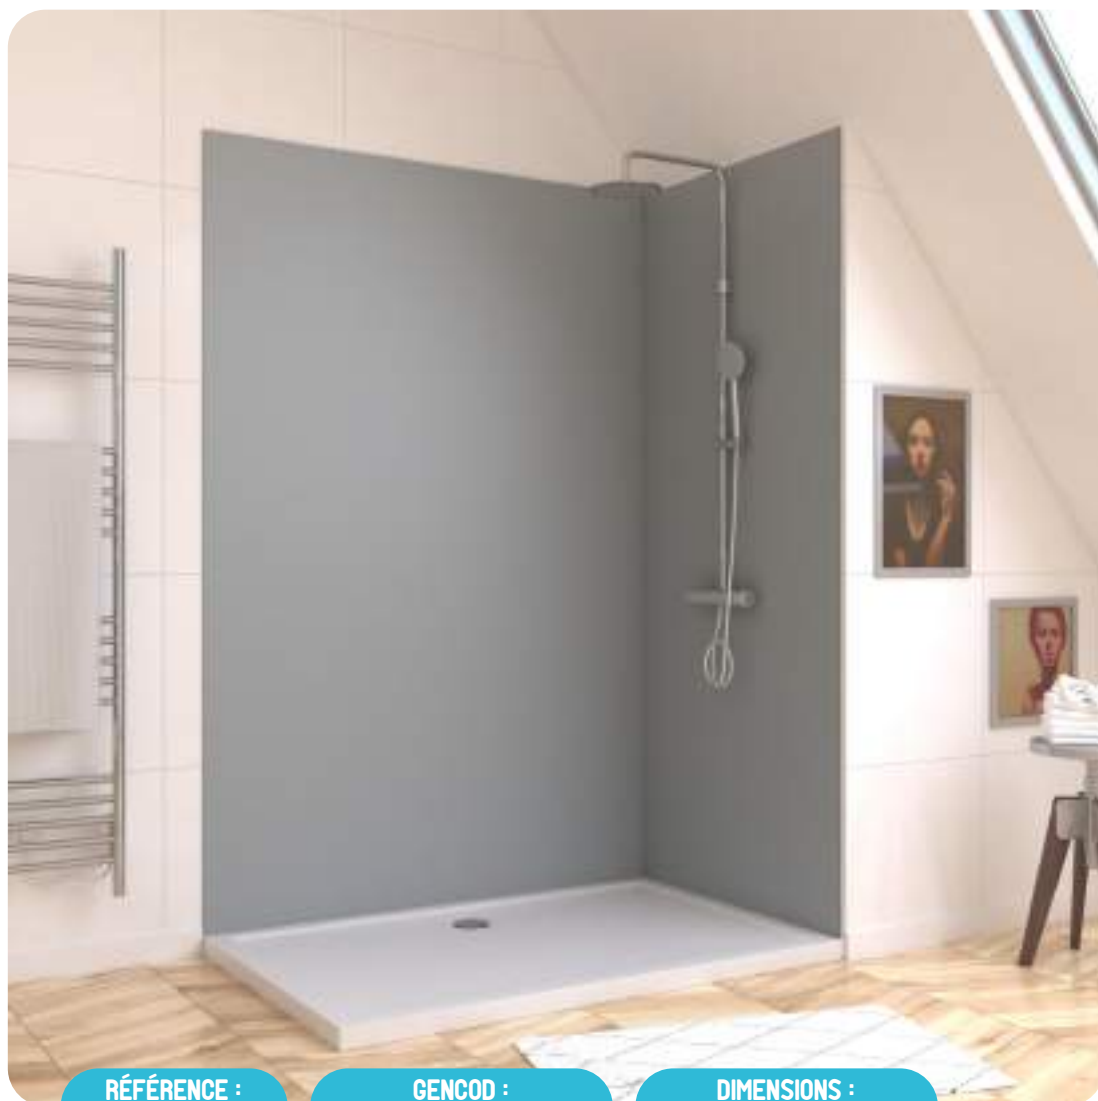

PANNEAU MURAL ALUCOLORS SILVER 120X210CM / ALUCOLORS WALL

AURLANE

RÉFÉRENCE :
FAC707

GENCOD :
3700710253792

DIMENSIONS :
120X210X0.3 CM

CARACTÉRISTIQUES TECHNIQUES

120X210 CM

DES HISTOIRES DE SALLE DE BAINS