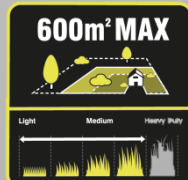

CARACTÉRISTIQUES TECHNIQUES

- Batterie Lithium+ : 36 V – 4,0 Ah
- Autonomie (à vide) : jusqu'à 84 min
- Vitesse de rotation : 9000 tr/min
- Diamètre de coupe (lame) : 26 cm
- Diamètre de coupe (fil) : 33 cm
- Diamètre de fil : 1 x 1,6 mm
- Charge : 90 min. 60%, 160 min. 100%
- Poids (avec batterie) : 5,2 kg