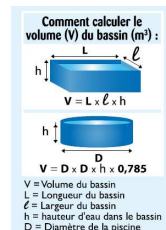

CHLORE CHOC PASTILLES 20 G ECOGENE 2 KG

Réf : 002659

**PASTILLES CHLORE DESINFECTION CHOC – EFFERVESCENT = ACTION RAPIDE.
DEMARRAGE ET RATTRAPAGE DES EAUX VERTES.
PASTILLES + PINCE = DOSAGE FACILE.
TOUS TYPES DE PISCINES ET DE FILTRES.**

Réajuste rapidement le taux de chlore. Pour la désinfection de l'eau en entrée de saison, pour les périodes de fortes fréquentation, d'orage, de grands vents ou de fortes chaleurs et pour le rattrapage des eaux vertes.

Composition

Symclosène (n°CAS 87-90-1) : 550 g/Kg soit 49,5% de chlore actif.
Biocide TP2 - Désinfectant et algicide pour les piscines privées. Pastilles.

Propriétés et caractéristiques

- Aspect du produit : pastilles blanches effervescentes de 20 g, odeur chlorée
- Solubilité : rapide dans l'eau

Mode d'emploi

Au préalable, ajuster le pH entre 7,2 et 7,5.

Avec la pince, prendre une pastille et la placer dans le skimmer ou dans la boîte à chlore.

• **Désinfection choc et démarrage : dose = 1 pastille de 20 g / m³***

Laisser tourner la filtration. La désinfection choc est obtenue environ 1 h après dissolution de la pastille.

• **Rattrapage des eaux vertes (algues) : dose = 2 pastilles de 20 g / m³***

Laisser tourner la filtration. L'action anti-algues est observée environ entre 24 h et 48 h après dissolution des pastilles (durée variable selon la nature et la quantité d'algues).

Mesurer le taux de chlore actif à l'aide de l'**Analyseur Chlore au DPD N°1** et attendre qu'il soit inférieur à 5 mg/L avant de se baigner.

• **Ajustement du taux de chlore : 1 pastille de 20 g dans 10 m³* rehausse le taux de chlore de 1 mg/L. Le taux de chlore doit être maintenu entre 2 et 3 mg/L**

NE PAS SE Baigner pendant que vous procédez au traitement.

*Ces doses et ces délais sont donnés à titre indicatif et peuvent varier en fonction des différents paramètres.

Conditionnement

Seau plastique avec couvercle + pince à chlore

POIDS NET : 2 KG

Consignes de sécurité

Se référer à la fiche de données de sécurité du produit.

La marque ECOGENE est une marque qui existe depuis 1990 et propose des produits pour l'habitat, le terme ECO signifiant maison en grec ancien.

AB7 INDUSTRIES
BP9. 31450 Deyme - France
Tél. 05 62 71 78 88
www.ab7-industries.fr