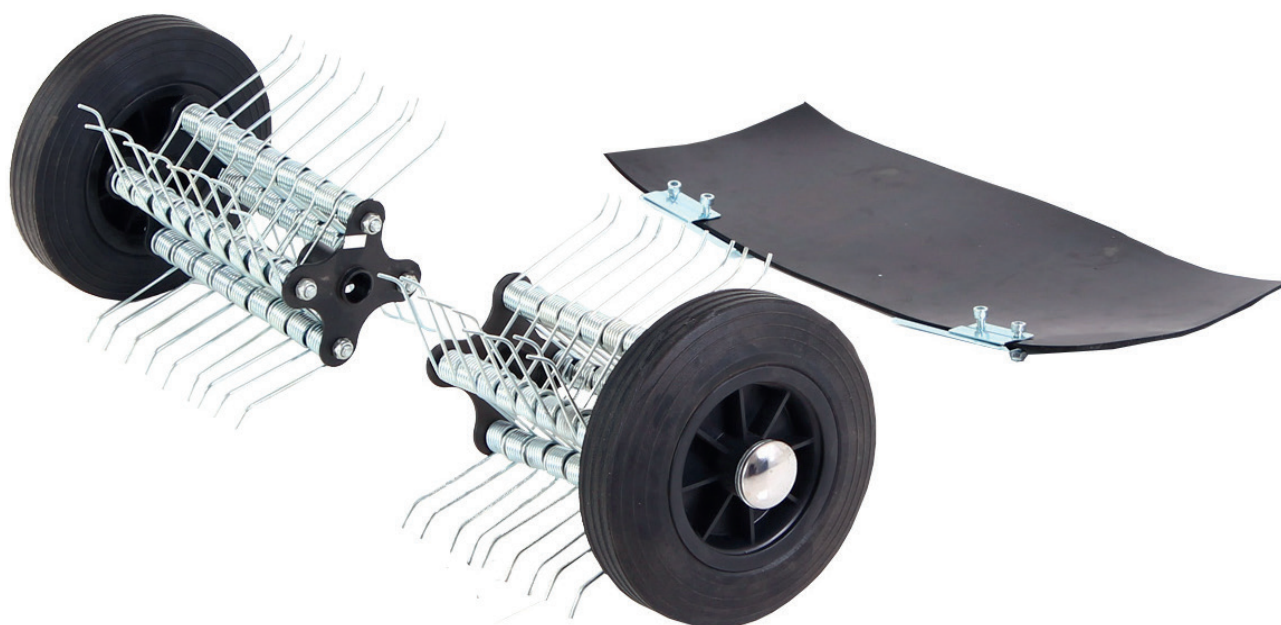

# KIT ÉMOUSSEUR

POUR TILLENCE

## Caractéristiques :

- Permet d'éliminer la mousse de la pelouse
- Aère le terrain et régénère le gazon
- Un montage aisé sur la Tillence en quelques minutes
- Travail de grande surface sans effort
- Largeur de travail : 42 cm