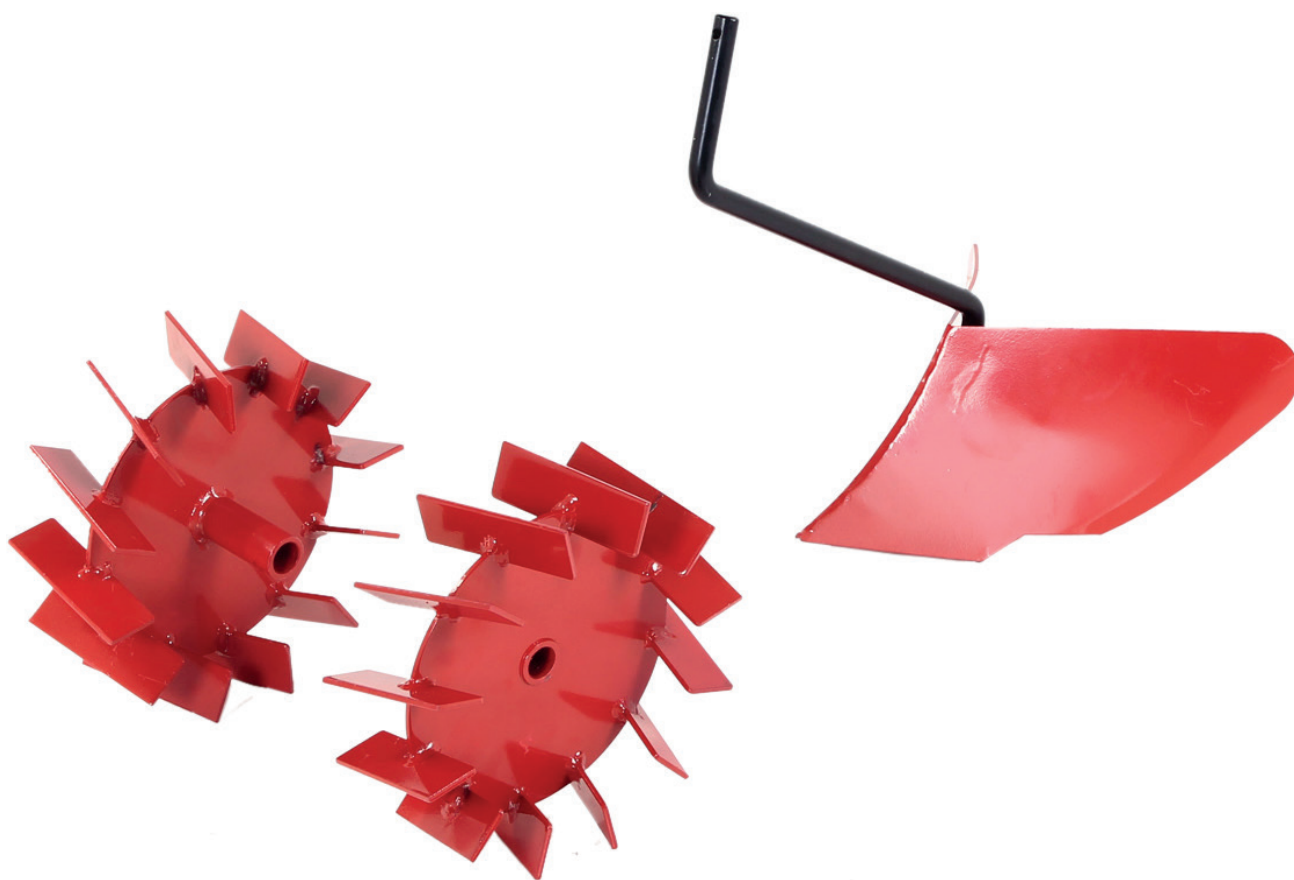

KIT BUTTAGE

POUR UNO / NANO / MESO / TILLENCE

Caractéristiques :

Permet de ramener de la terre vers les racines et les plantations

Optimise vos plantations de pommes de terre, poireaux, asperges

Un montage aisé sur la machine en quelques minutes

Travail de grande surface sans effort

Infos pratiques :

Code produit : 8000026512

Gencode : 3700304806441

Les informations du présent document, sont données à titre indicatif. Nous nous réservons le droit de modifier nos produits sans information préalable. Veuillez consulter notre page pubert.com/mentions-legales/ qui précise et encadre les données techniques du présent document. - Visuel non contractuel.