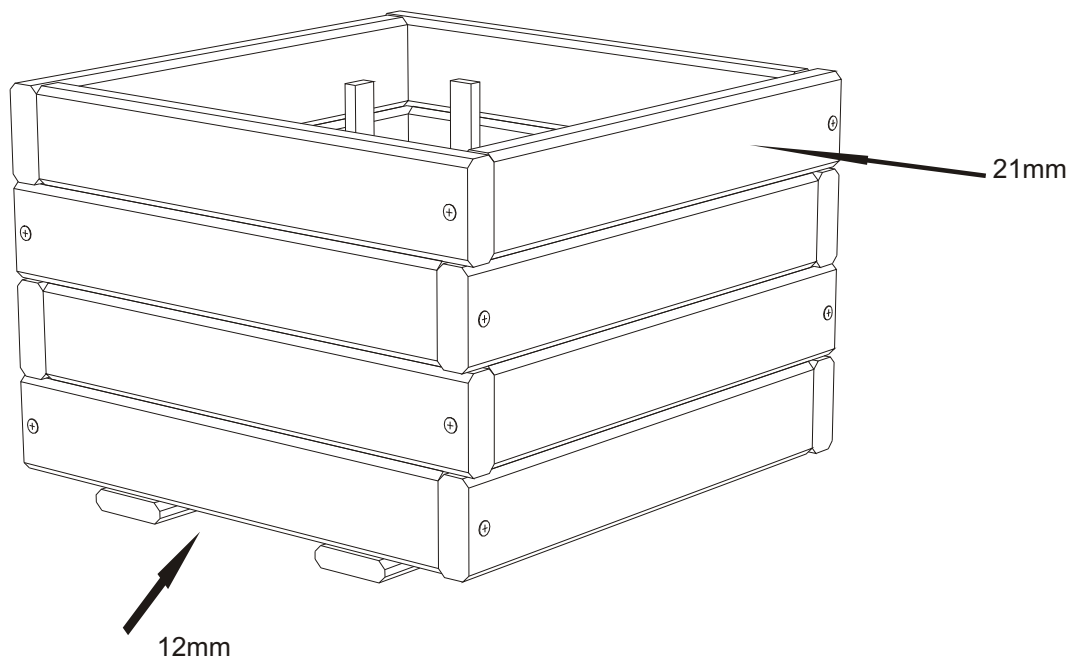

BAC

BAC 40 x 40 x H. 27CM ép. 21/12 MM

CODE	Caractéristiques	Unité	Qté
593014-24V	Bac comprenant : - 4 parois 2,1 x 40 x H. 27 cm - 1 fond épaisseur 12mm - 1 film plastique noir - clous vis - Traité e) autoclave Époids 13kg/43LITRES dim palette: 80 x 120 x H 120	1584 pcs	24