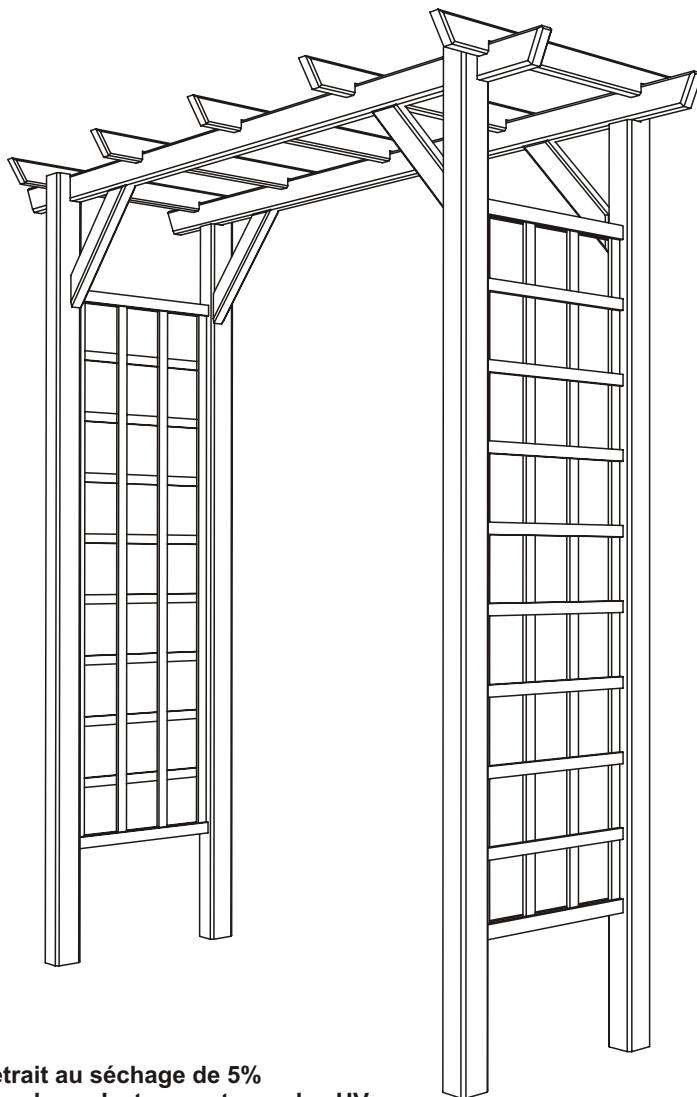

# PERGOLA

## DOUBLE DROITE 210 x 72 x 210 cm

Attention : \* tolérance de retrait au séchage de 5%  
\* les traces de cerclage s'estompent avec les UV

| CODE       | Caractéristiques   | Qté/CC  | PCB    |
|------------|--|---------|--------|
| 593002-10V | <p>Pergola comprenant :</p> <ul style="list-style-type: none"><li>- 2 parois poteau 7 x 7 x L.210 cm</li><li>+ treillage droit</li><li>- 2 traverses 3 x 7 x L.210 cm</li><li>- 4 chevalets 3 x 7 x 40 cm</li><li>- 5 cavaliers doubles 3 x 7 x L.72 cm</li><li>- visserie</li><li>- traite en autoclave</li><li>- notice de montage</li><li>- dim. hors tout : hauteur 210,0 cm</li><li>passage 180,0 cm</li></ul> <p>Dim palette : 210 x110 x h85 cm</p> | 360 pcs | 10 pcs |