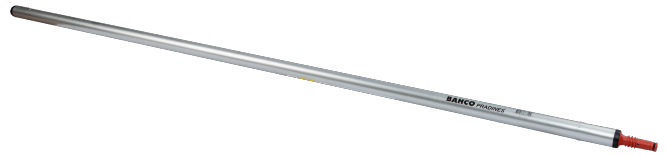

ASP-1850

Perche en aluminium 1 870 mm

DÉTAILS SUR LE PRODUIT

- Perche en aluminium légère et bien équilibrée, pour un travail très confortable, en particulier depuis le sol
- Facile à ranger à l'arrière d'une camionnette, en position latérale
- Possibilité d'atteindre 3,70 m (1 perche à section supplémentaire - 5,2 m maximum de portée) ou 5,57 m (2 perches à section supplémentaires - portée maximum de 7,07 m)
- Système breveté de dégagement rapide et de montage des scies sur perche et des échenilloirs
- N'utilisez jamais cette perche à moins de 15 mètres (50 ft) de lignes ou câbles électriques
- Le non-respect de cet avertissement peut entraîner de graves blessures ou la mort par électrocution
- Une taille en hauteur plus sûre grâce à la perche à section légère en aluminium
- Particulièrement adaptée à la taille en hauteur depuis le sol
- Perche à fixer sur la perche de base ASP-1850
- Elle peut être allongée davantage à l'aide d'une autre perche à section ASP-1850
- Convient au crochet ASP-AS-HOOK Bahco et aux scies sur perche ASP-AS-C33-JT-F, ASP-AS-C36-JT-M, ASP-AS-C39-JT-C et ASP-AS-C45-JT-C
- Les échenilloirs P34-37, P34-27A, P134 Bahco peuvent être fixés à l'aide de l'adaptateur pour échenilloir ASP-ATP

Follow the Fish!

ATTRIBUTS DU PRODUIT

Produit				
ASP-1850	1870 mm	73,5 in	718 g	25.3 oz

Follow the Fish!