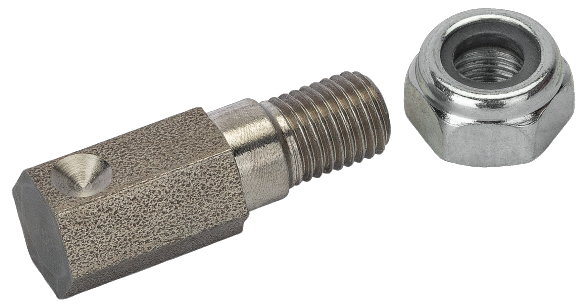

R272H

Vis 6 pans pour ajuster la lame sur l'enclume

DÉTAILS SUR LE PRODUIT

- Vis 6 pans pour remplacer la lame par une enclume après usure

ATTRIBUTS DU PRODUIT

Produit		
R272H	P172-65/-85, P172-SL-85	10 g

Follow the Fish!