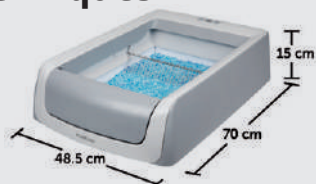

Informations techniques

Gestion de la litière

Nombre de Chat(s)	1 chat	2 chats	3 chats
Changement litière	20 - 30 jours	10 - 15 jours	7 - 10 jours