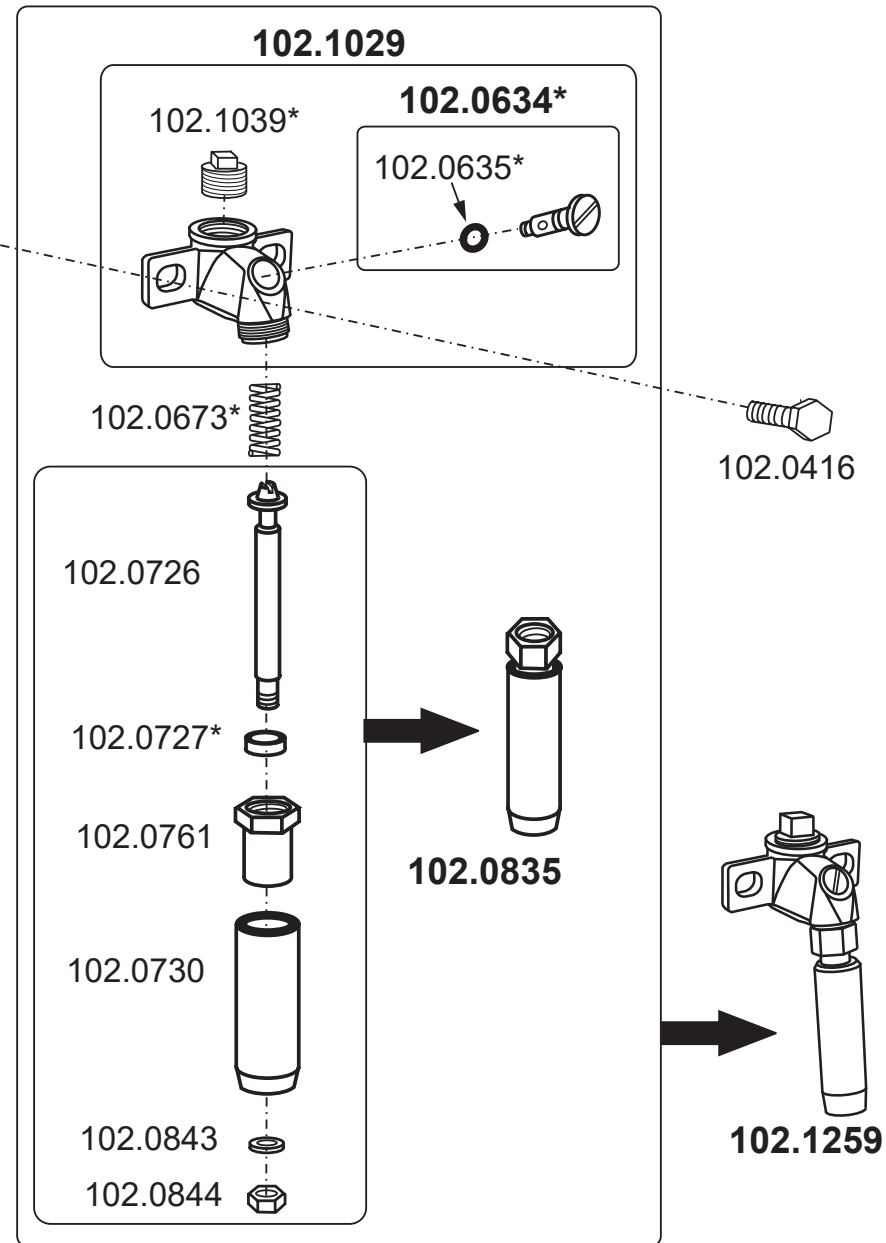

100.0129 Mod. 12P-VA^{3/4}"

Edelstahl • Stainless Steel • Inox

- * Multipack 
- 102.0634-5
 - 102.0635-10
 - 102.0673-10
 - 102.0727-10
 - 102.1039-5
 - 102.1429-1