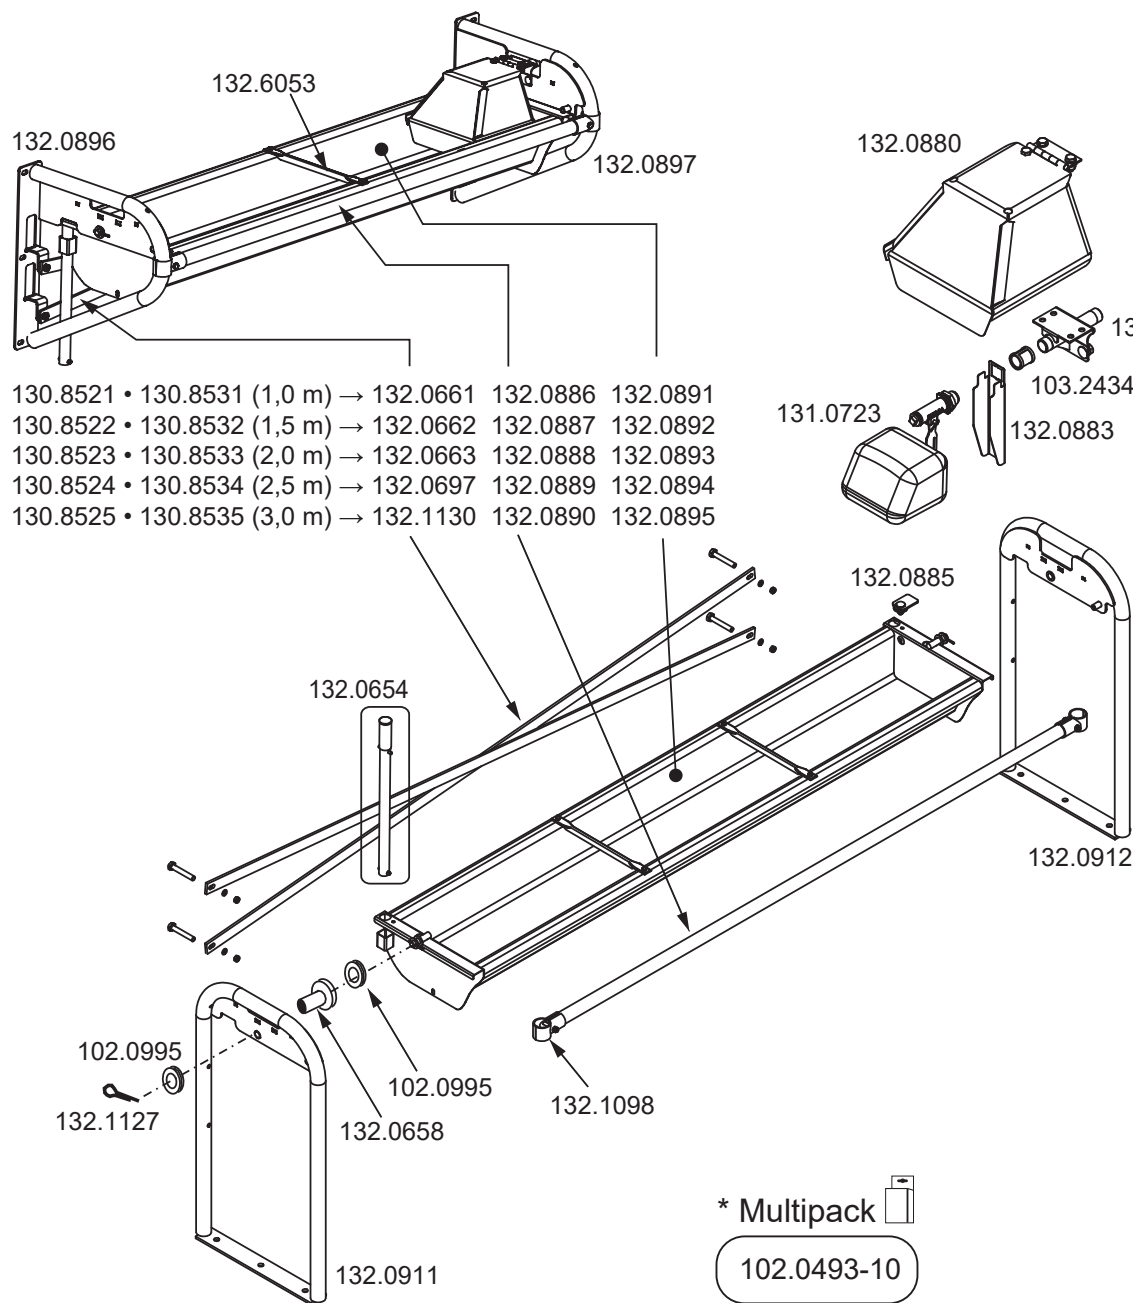

130.8521-22-23-24-25 - 130.8531-32-33-34-35 Flach-Schwenktrog mit verzinkten Konsolen

- 130.8521 • 130.8531 (1,0 m) → 132.0661 132.0886 132.0891
- 130.8522 • 130.8532 (1,5 m) → 132.0662 132.0887 132.0892
- 130.8523 • 130.8533 (2,0 m) → 132.0663 132.0888 132.0893
- 130.8524 • 130.8534 (2,5 m) → 132.0697 132.0889 132.0894
- 130.8525 • 130.8535 (3,0 m) → 132.1130 132.0890 132.0895

Zubehör • Accessories • Accessoires

 101.0390 101.0392	 101.0861 101.1863	 101.0389	 101.1099	 131.0592
	 131.0591	 131.0582	 131.6063	
130.8522/8532 → 131.6122 130.8523/8533 → 131.6123 130.8524/8534 → 131.6124 130.8525/8535 → 131.6125		 131.6089	 131.0581	

* Multipack 
102.0493-10