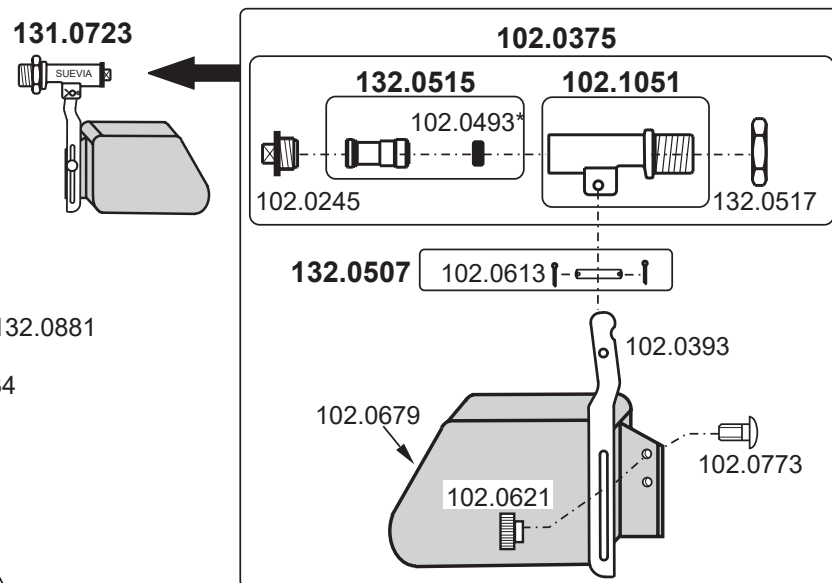

130.8521-22-23-24-25 - 130.8531-32-33-34-35 Flach-Schwenktrog mit verzinkten Konsolen

- 130.8521 • 130.8531 (1,0 m) → 132.0661 132.0886 132.0891
- 130.8522 • 130.8532 (1,5 m) → 132.0662 132.0887 132.0892
- 130.8523 • 130.8533 (2,0 m) → 132.0663 132.0888 132.0893
- 130.8524 • 130.8534 (2,5 m) → 132.0697 132.0889 132.0894
- 130.8525 • 130.8535 (3,0 m) → 132.1130 132.0890 132.0895

Zubehör • Accessories • Accessoires

 101.0390 101.0392	 101.0861 101.1863	 101.0389	 101.1099	 131.0592
	 131.0591	 131.0582	 131.6063	
130.8522/8532 → 131.6122 130.8523/8533 → 131.6123 130.8524/8534 → 131.6124 130.8525/8535 → 131.6125		 131.6089	 131.0581	