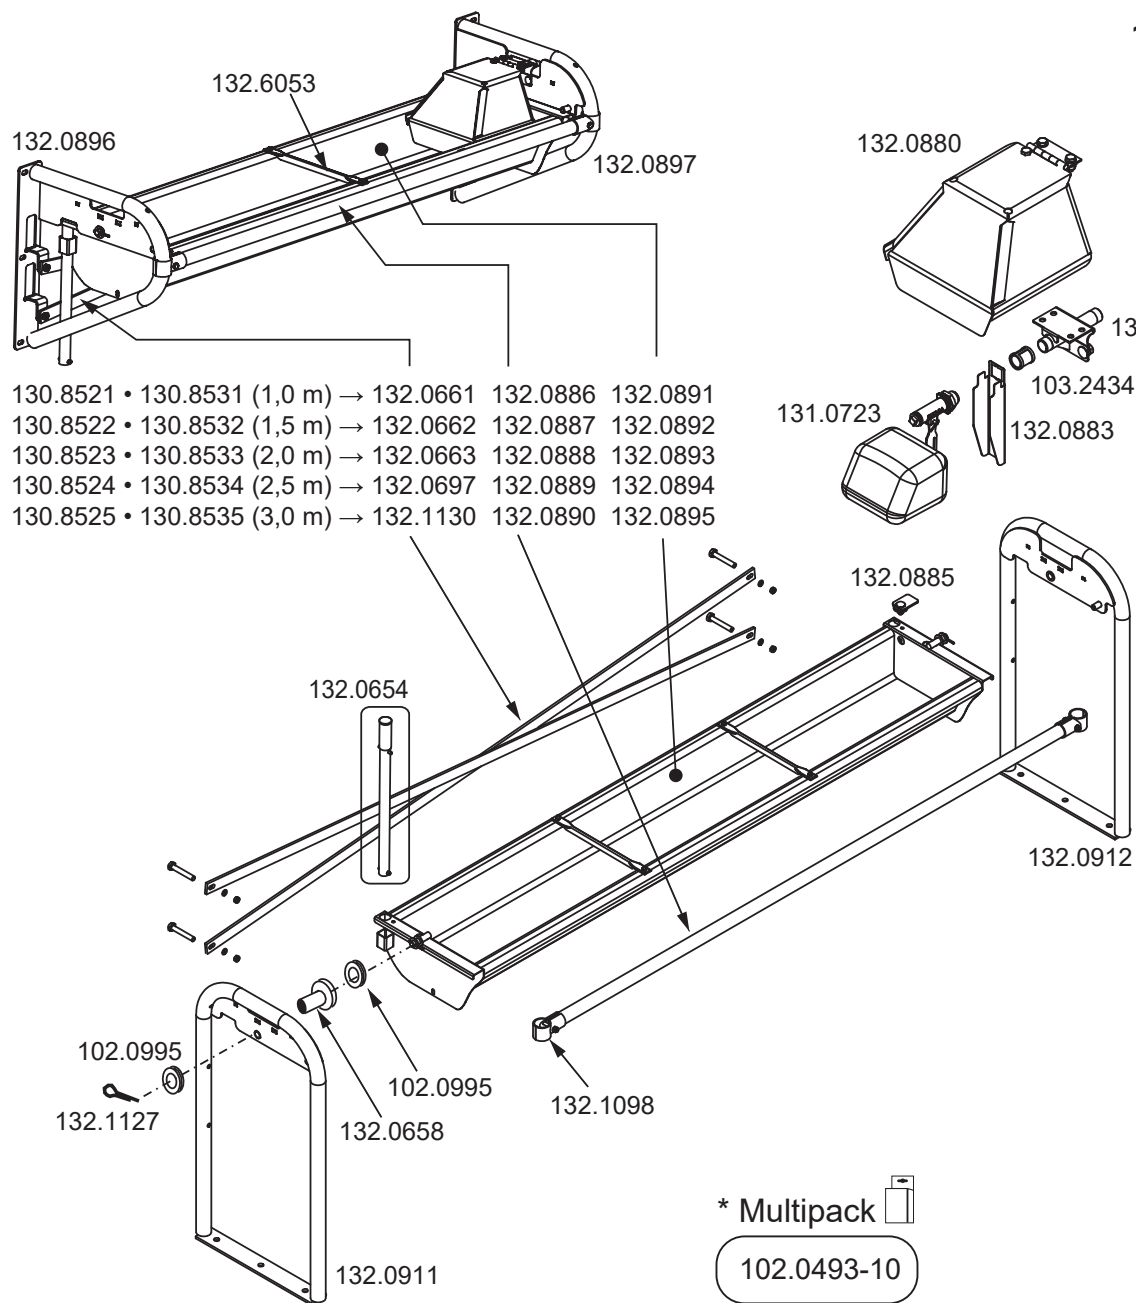

130.8521-22-23-24-25 - 130.8531-32-33-34-35 Flach-Schwenktrog mit verzinkten Konsolen

- 130.8521 • 130.8531 (1,0 m) → 132.0661 132.0886 132.0891
- 130.8522 • 130.8532 (1,5 m) → 132.0662 132.0887 132.0892
- 130.8523 • 130.8533 (2,0 m) → 132.0663 132.0888 132.0893
- 130.8524 • 130.8534 (2,5 m) → 132.0697 132.0889 132.0894
- 130.8525 • 130.8535 (3,0 m) → 132.1130 132.0890 132.0895

Zubehör • Accessories • Accessoires

- 101.0390 101.0392
- 101.0861 101.1863
- 101.0389 101.1099 131.0592
- 131.0591
- 131.0582 131.6063
- 130.8522/8532 → 131.6122
- 130.8523/8533 → 131.6123
- 130.8524/8534 → 131.6124
- 130.8525/8535 → 131.6125
- 130.8521/8531 → 131.6060
- 130.8522/8532 → 131.6061
- 130.8523/8533 → 131.6062
- 130.8524/8534 → 131.6062 + 131.6089
- 130.8725/8735 → 131.6062 + 131.6089
- 131.6089 131.0581

* Multipack 
 102.0493-10