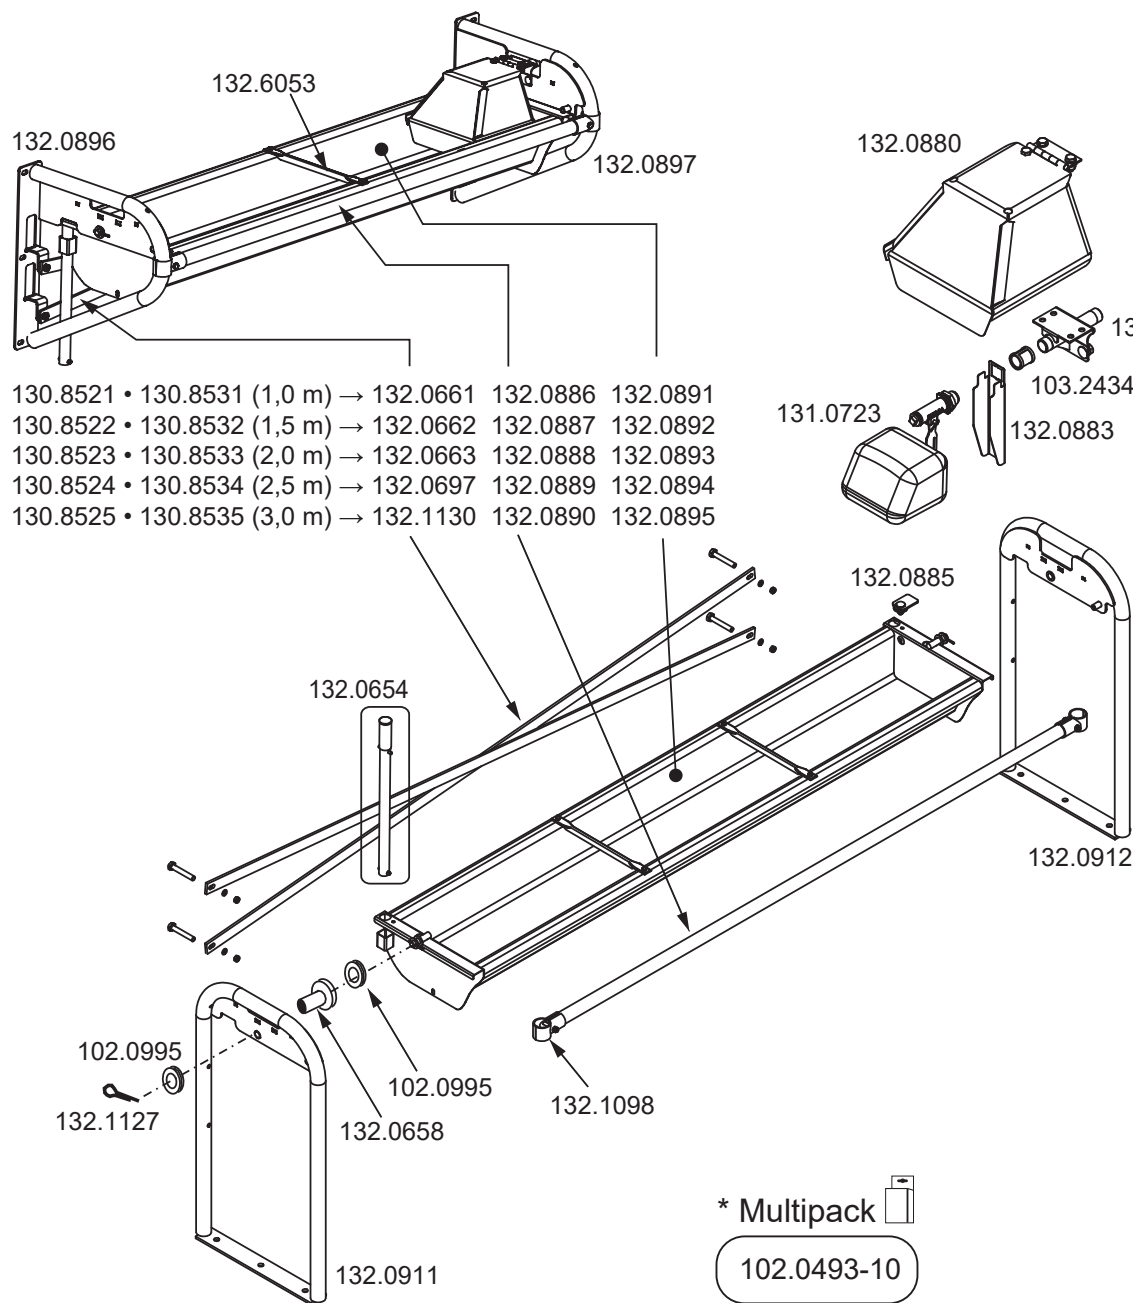

130.8521-22-23-24-25 - 130.8531-32-33-34-35 Flach-Schwenktrog mit verzinkten Konsolen

- 130.8521 • 130.8531 (1,0 m) → 132.0661 132.0886 132.0891
- 130.8522 • 130.8532 (1,5 m) → 132.0662 132.0887 132.0892
- 130.8523 • 130.8533 (2,0 m) → 132.0663 132.0888 132.0893
- 130.8524 • 130.8534 (2,5 m) → 132.0697 132.0889 132.0894
- 130.8525 • 130.8535 (3,0 m) → 132.1130 132.0890 132.0895

Zubehör • Accessories • Accessoires

- 101.0390 101.0392
- 101.0861 101.1863
- 101.0389 101.1099 131.0592
- 131.0591
- 131.0582 131.6063
- 130.8522/8532 → 131.6122
- 130.8523/8533 → 131.6123
- 130.8524/8534 → 131.6124
- 130.8525/8535 → 131.6125
- 130.8521/8531 → 131.6060
- 130.8522/8532 → 131.6061
- 130.8523/8533 → 131.6062
- 130.8524/8534 → 131.6062 + 131.6089
- 130.8725/8735 → 131.6062 + 131.6089
- 131.6089 131.0581

* Multipack 
 102.0493-10