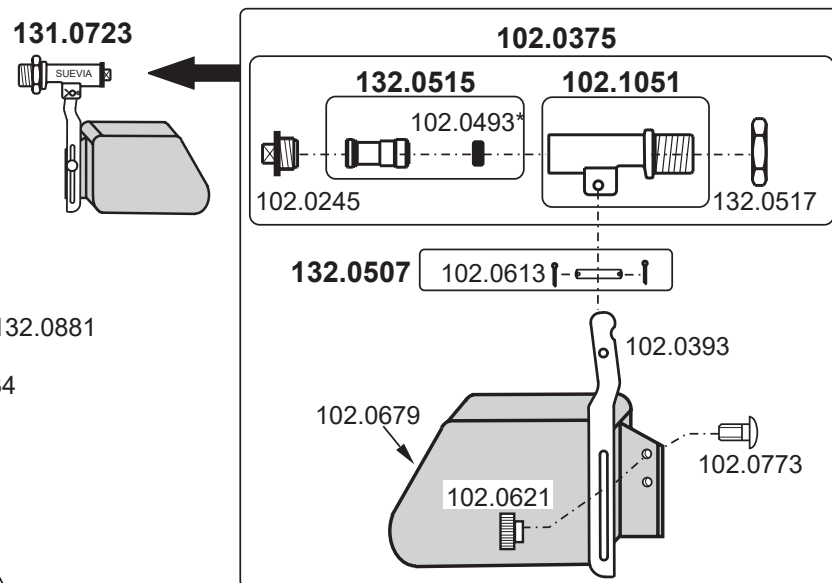

130.8521-22-23-24-25 - 130.8531-32-33-34-35 Flach-Schwenktrog mit verzinkten Konsolen

- 130.8521 • 130.8531 (1,0 m) → 132.0661 132.0886 132.0891
- 130.8522 • 130.8532 (1,5 m) → 132.0662 132.0887 132.0892
- 130.8523 • 130.8533 (2,0 m) → 132.0663 132.0888 132.0893
- 130.8524 • 130.8534 (2,5 m) → 132.0697 132.0889 132.0894
- 130.8525 • 130.8535 (3,0 m) → 132.1130 132.0890 132.0895

Zubehör • Accessories • Accessoires

- 101.0390 101.0392
- 101.0861 101.1863
- 101.0389 101.1099 131.0592
- 131.0591
- 131.0582 131.6063
- 130.8522/8532 → 131.6122
- 130.8523/8533 → 131.6123
- 130.8524/8534 → 131.6124
- 130.8525/8535 → 131.6125
- 130.8521/8531 → 131.6060
- 130.8522/8532 → 131.6061
- 130.8523/8533 → 131.6062
- 130.8524/8534 → 131.6062 + 131.6089
- 130.8725/8735 → 131.6062 + 131.6089
- 131.6089 131.0581